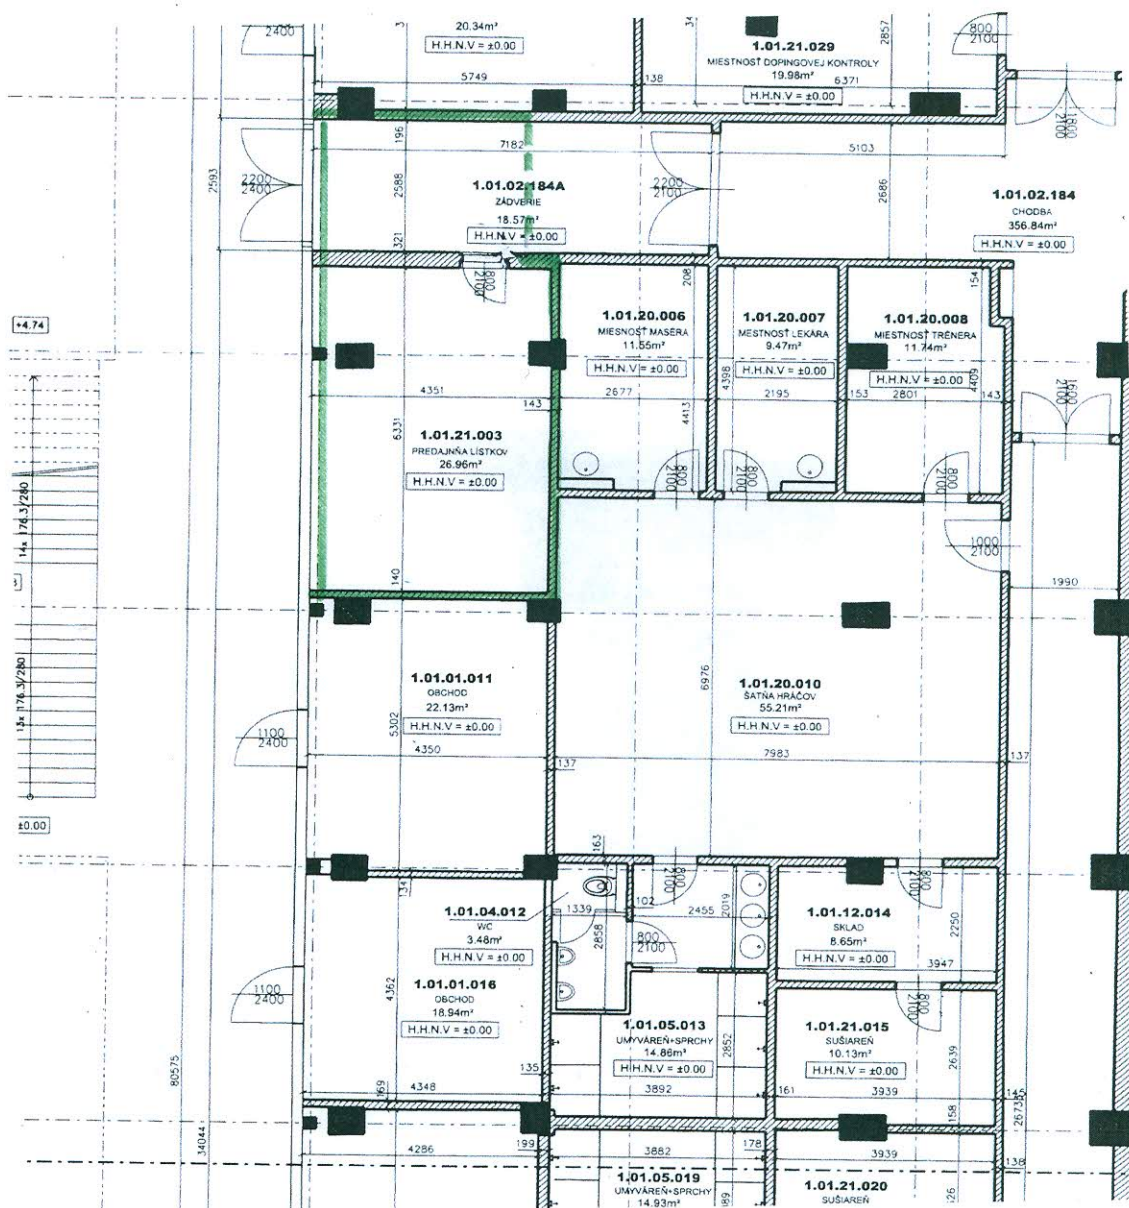

Príloha č. 2 - Snímky
Zameranie predmetu nájmu na Zimnom štadióne O. Nepelu,
parc.č. 15142/1 o výmere 35,95 m²

Legenda: nebytové priestory na ZŠ O. Nepelu o výmere 35,96 m², z toho:

- | | | |
|--------------|------------------------------------|----------------------|
| 1.01.21.003 | hlavné priestory | 26,96 m ² |
| 1.01.02.184A | obslužné priestory – časť zádveria | 9,00 m ² |