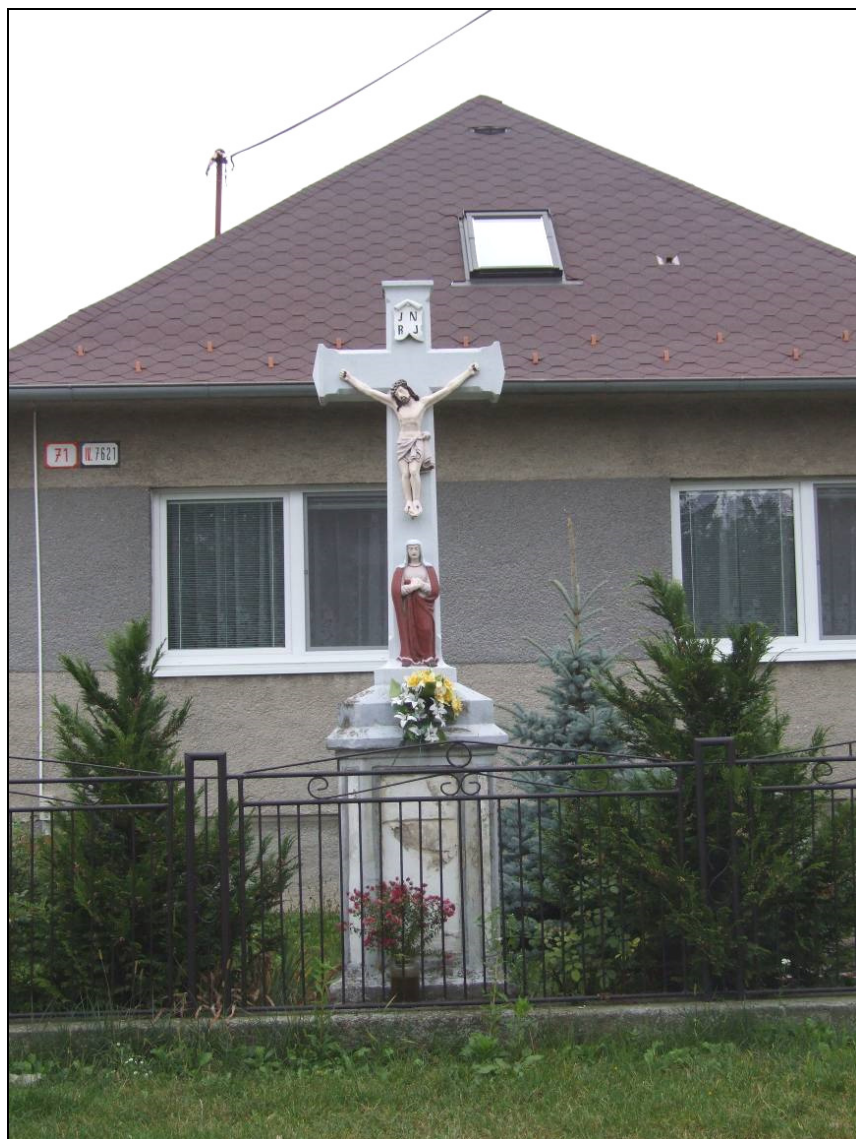

Evidenčný list pamätihodnosti mesta

ZaB-1A-16

Mesto: Bratislava
Mestská časť: Bratislava – **Záhorská Bystrica**
Adresa: Pútnická ul. č. 71
Adresa popisom: v predzáhradke pred rodinným domom
Typ pamätihodnosti: kategória 1A - hmotná nehnuteľná
Názov pamätihodnosti: **kríž s korpusom**

Foto:

Popis:

Kříž s Pannou Máriou a ukřižovaným Kristom je situovaný v predzáhradke rodinného domu. Na betónovom hranolovom podstavci je umiestnený kříž, pred ktorým dole je socha stojacej Panny Márie s rukami zopätými k modlitbe, oplakáva ukřižovaného Krista. V hornej časti kříža je ukřižovaný Kristus a tabuľka s nápisom INRI. Kříž dal postaviť Ján Polák v roku 1875.