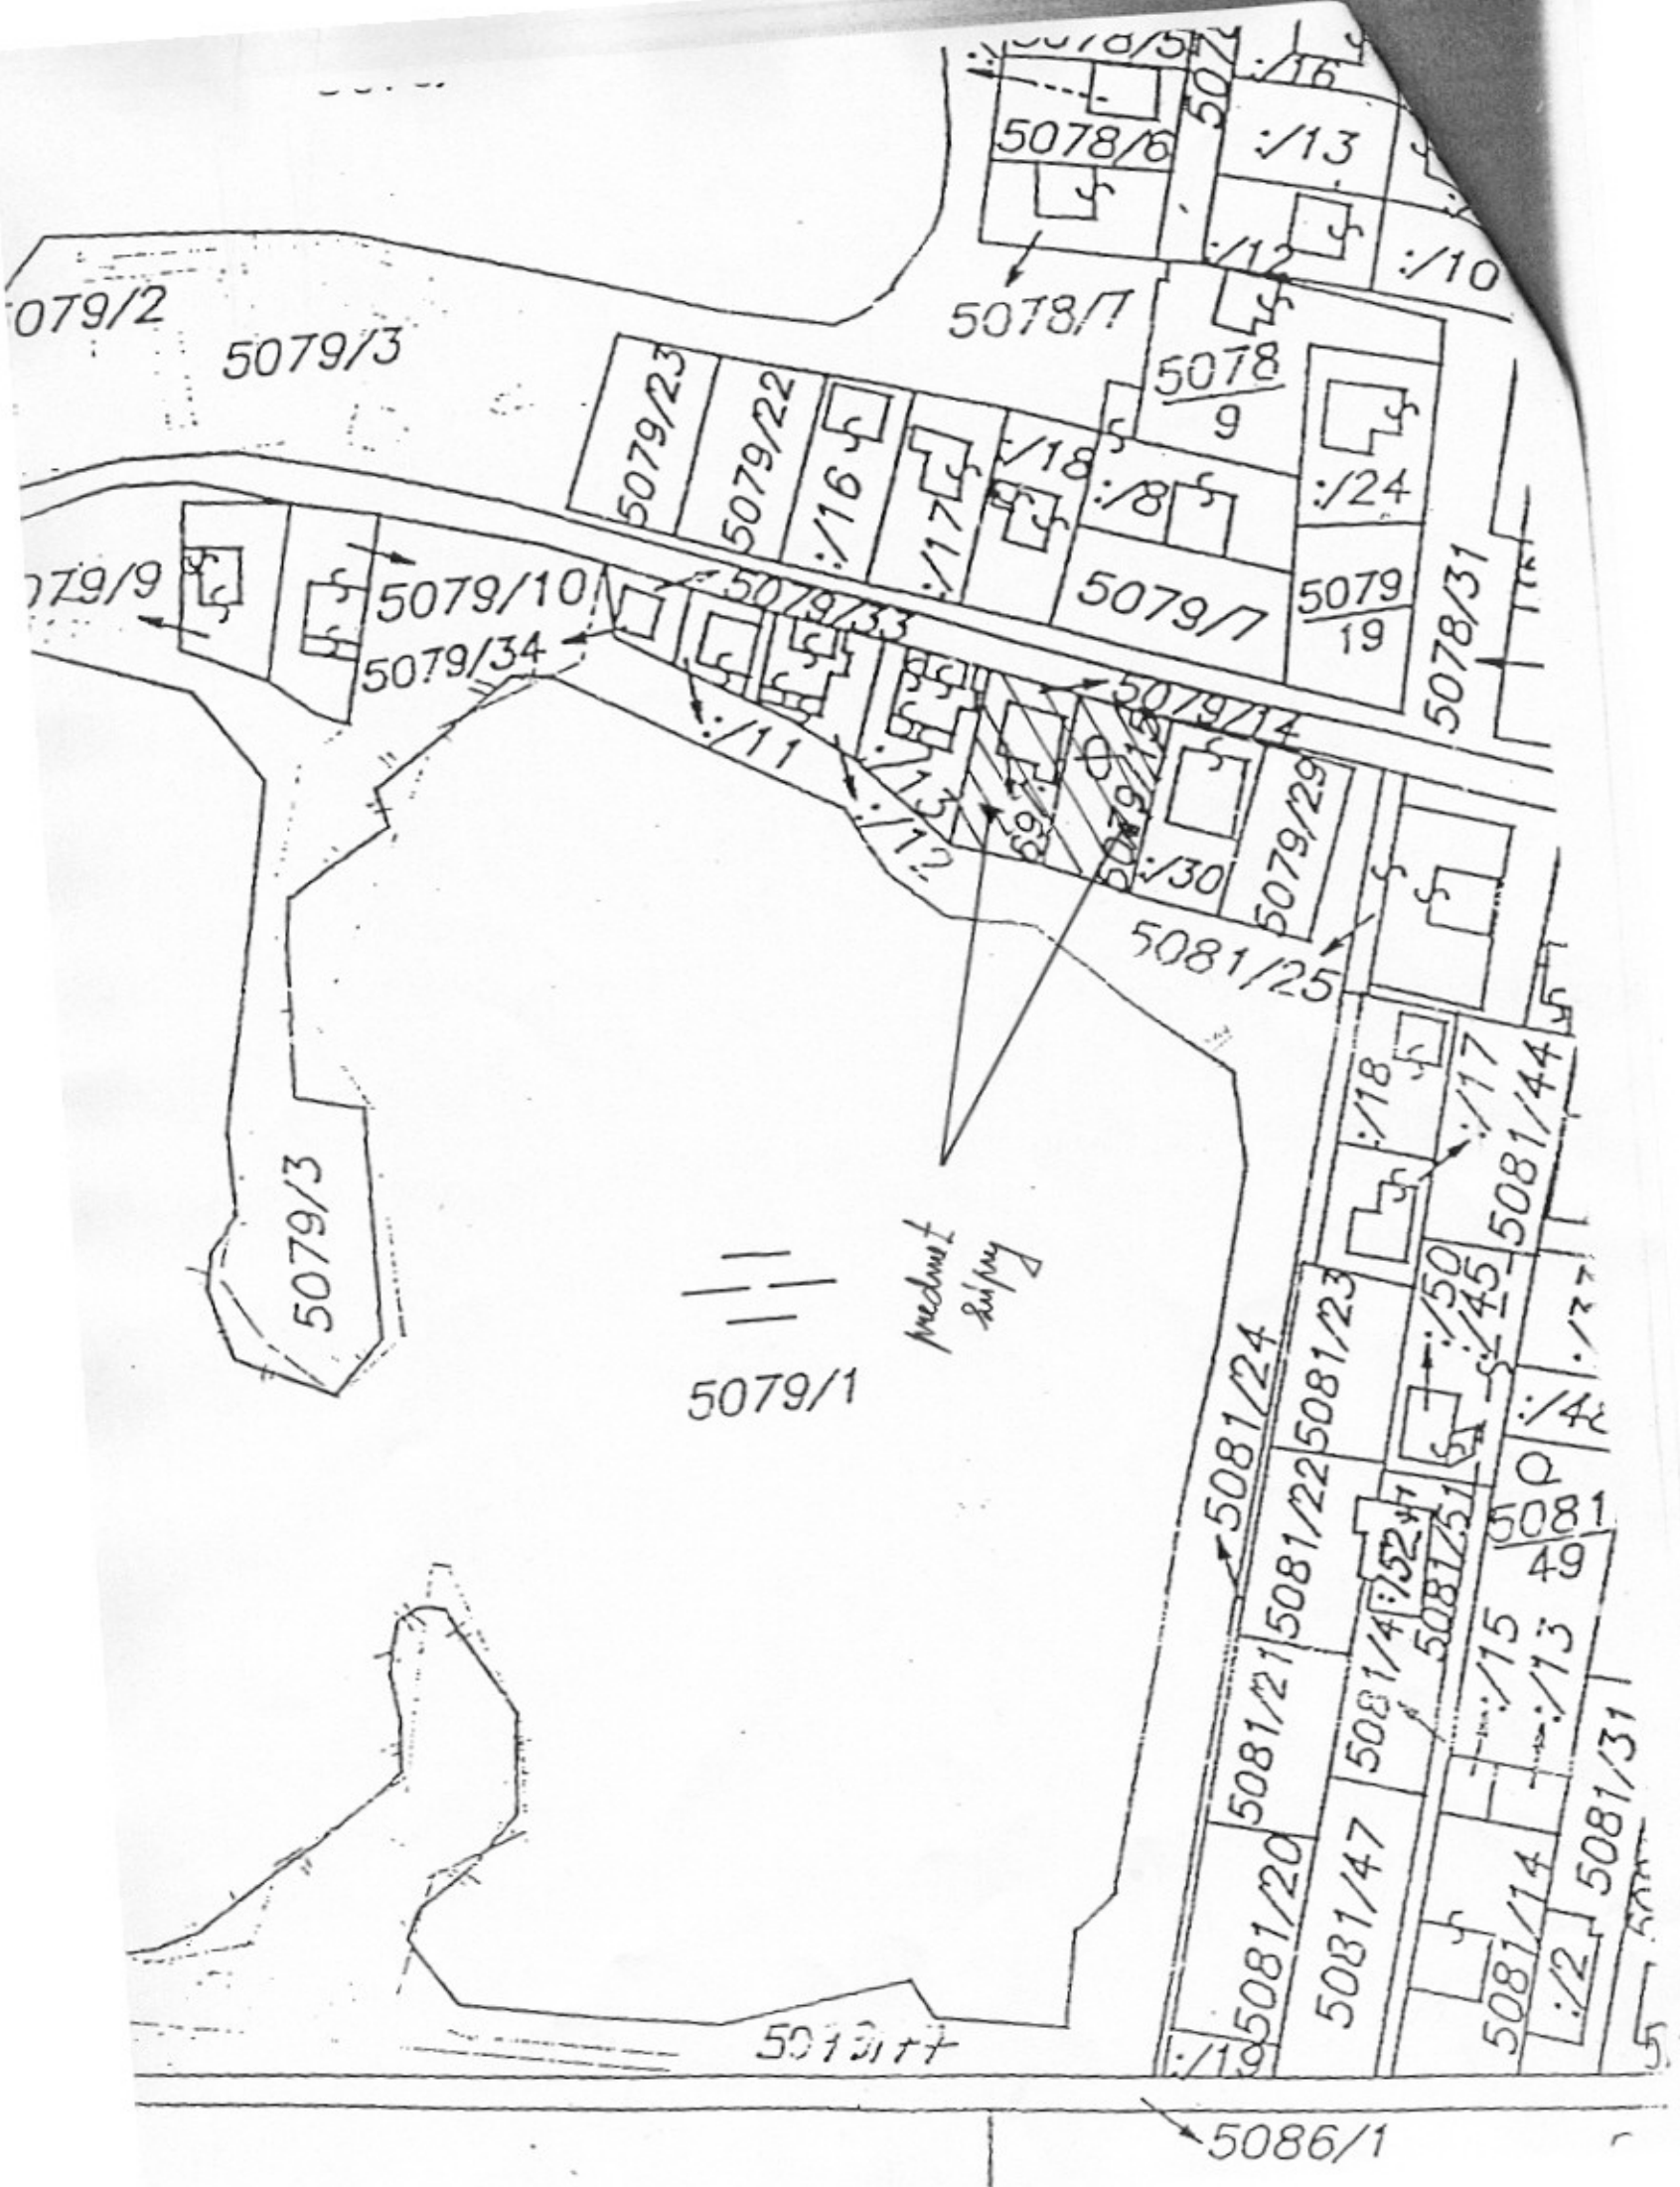

5079/2

5079/3

5078/7

5078/6

5078/13

5078/10

5078/9

5078/24

5079/23

5079/22

5079/16

5079/17

5079/18

5079/8

5079/9

5079/10

5079/34

5079/33

5079/7

5079/19

5078/31

5079/11

5079/12

5079/13

5079/14

5079/15

5079/29

5081/25

5079/3

|||

5079/1

mednet riding

5081/24

5081/18

5081/17

5081/44

5081/50

5081/45

5081/48

5081/22

5081/23

5081/4

5081/52

5081/51

5081/15

5081/49

5081/13

5081/20

5081/21

5081/47

5081/52

5081/51

5081/14

5081/15

5081/31

5079/7

5086/1